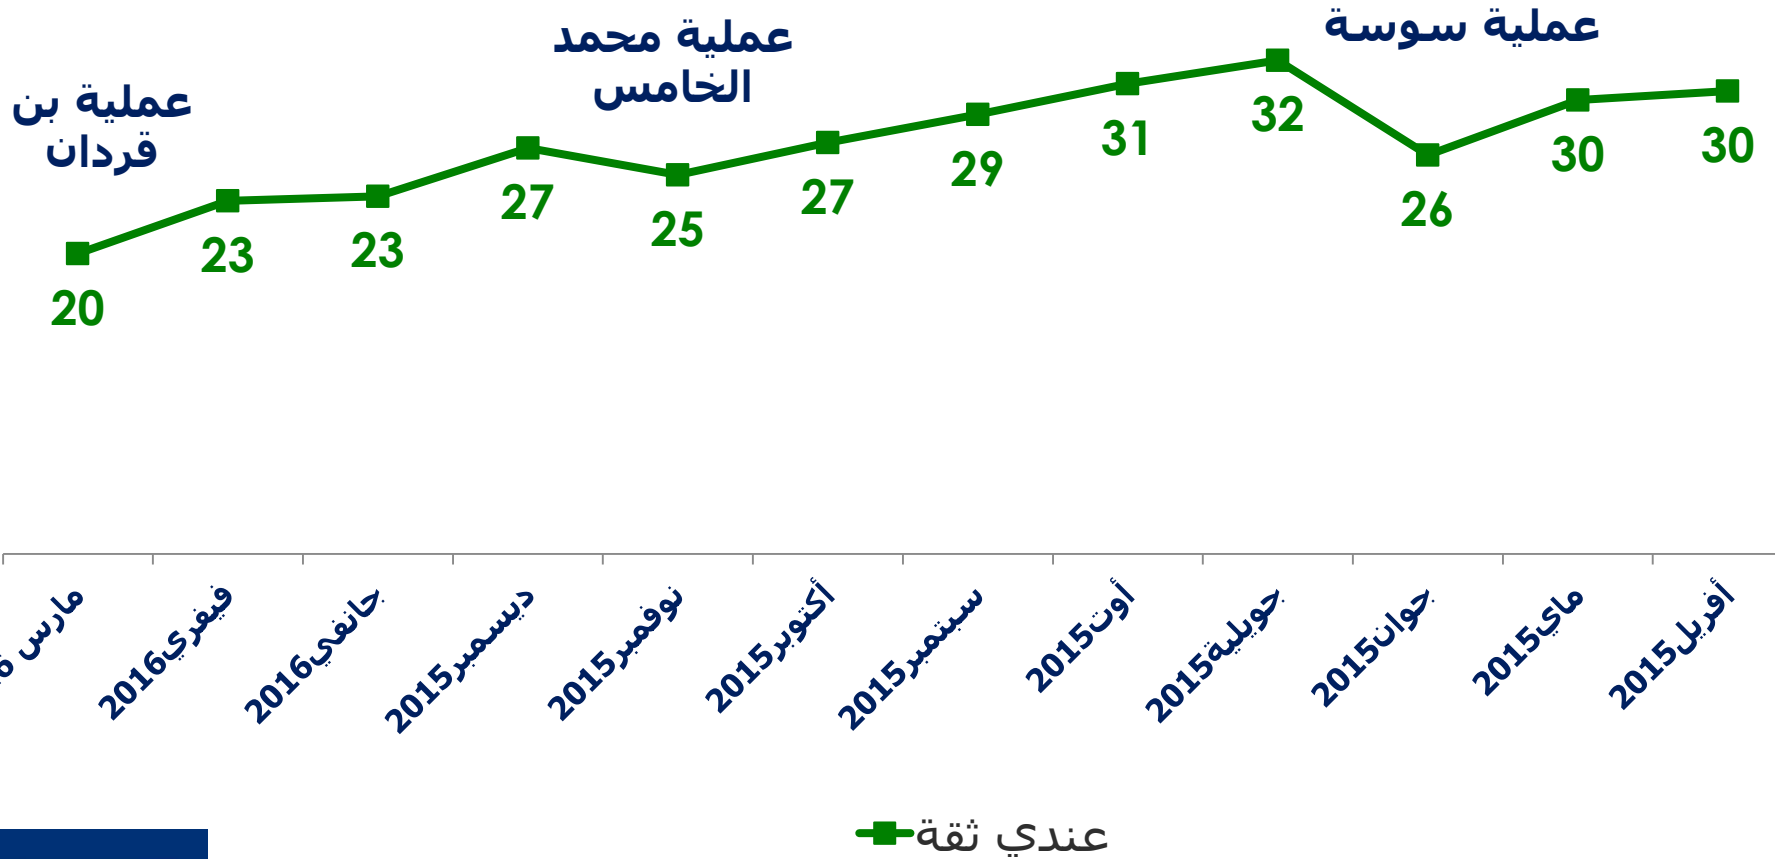

نية المشاركة في الانتخابات الرئاسية مارس 2016

كان الانتخابات الرئاسية تقوم اليوم لأنا شخصية سياسية تصوت؟

نية المشاركة في الانتخابات التشريعية مارس 2016

كان الانتخابات التشريعية تقوم اليوم لأنا قائمة و الا حزب تصوت؟