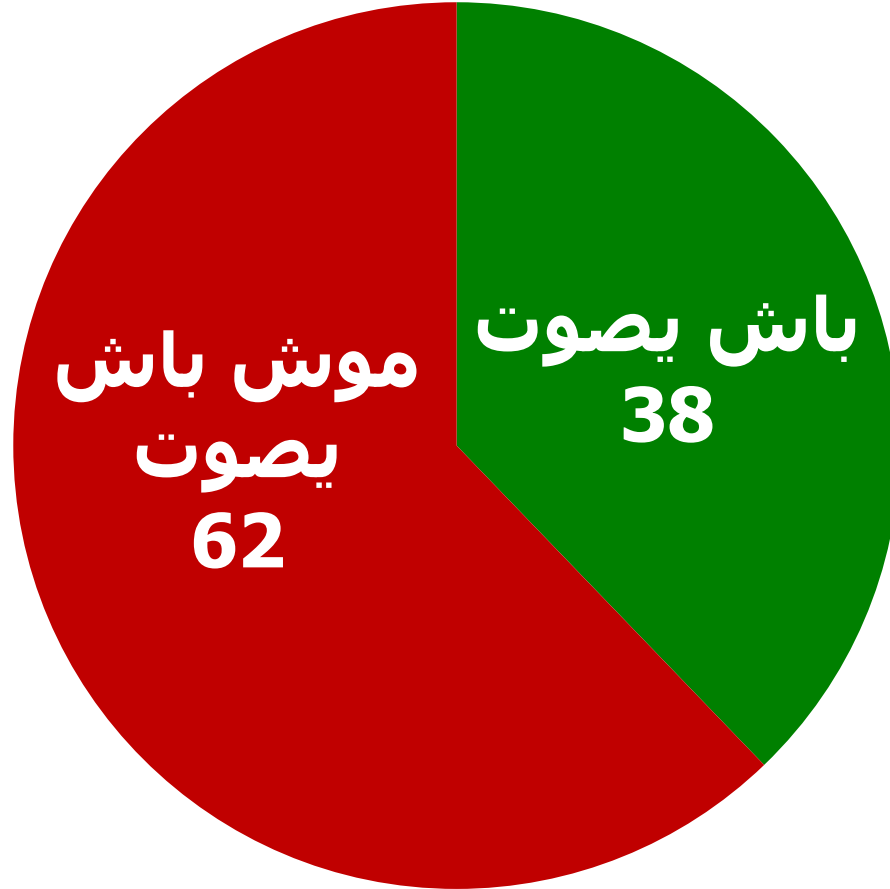

نية المشاركة في الانتخابات الرئاسية مارس 2016

كان الانتخابات الرئاسية تقوم اليوم لأنا شخصية سياسية تصوت؟

نية المشاركة في الانتخابات التشريعية مارس 2016

كان الانتخابات التشريعية تقوم اليوم لأنا قائمة و الا حزب تصوت؟