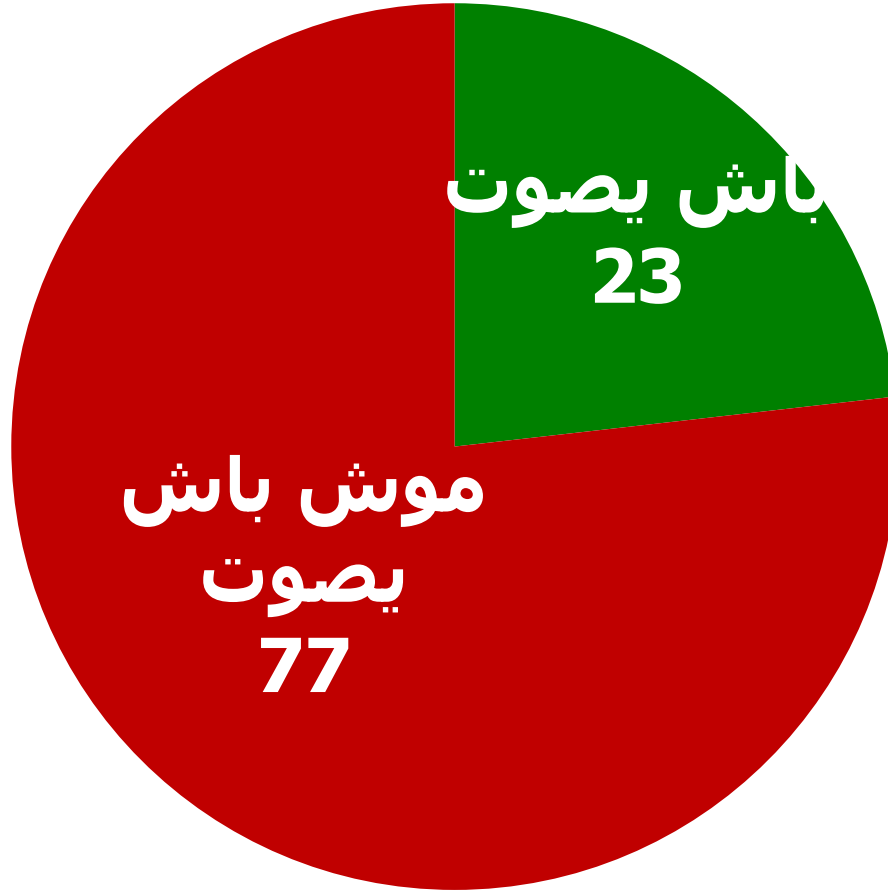

نية المشاركة في الانتخابات البلدية مارس 2016

كان الانتخابات البلدية تقوم اليوم لانا قائمة و الاحزب تصوت؟