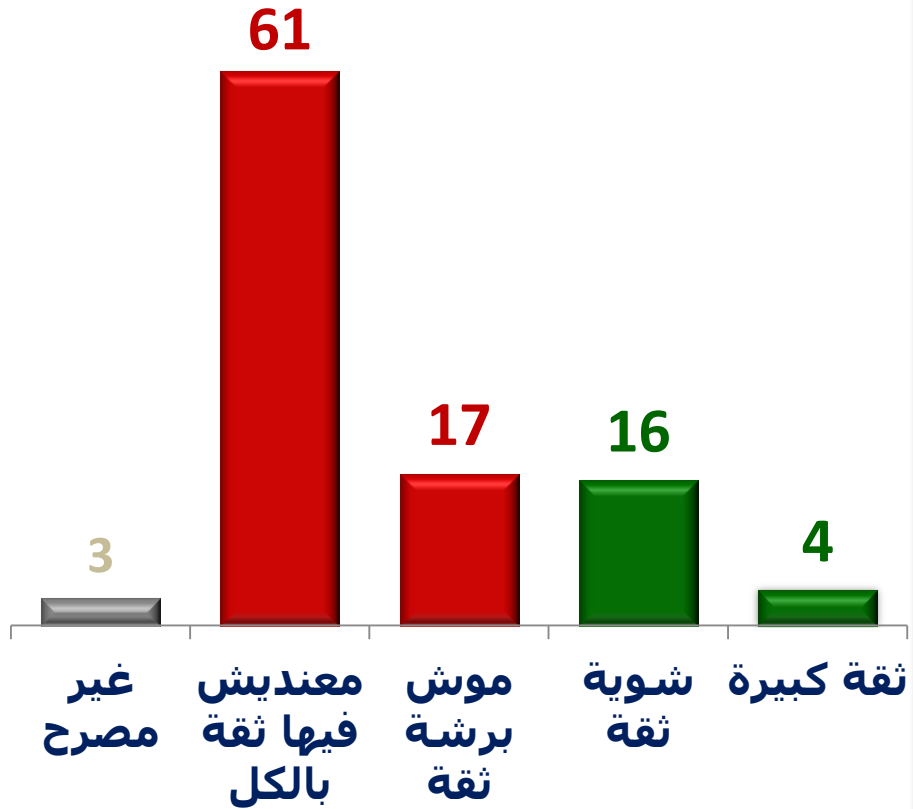

ثقة التونسي في الأحزاب السياسية

مارس 2016

غير مصرح ■ عنده ثقة ■ ما عندوش ثقة