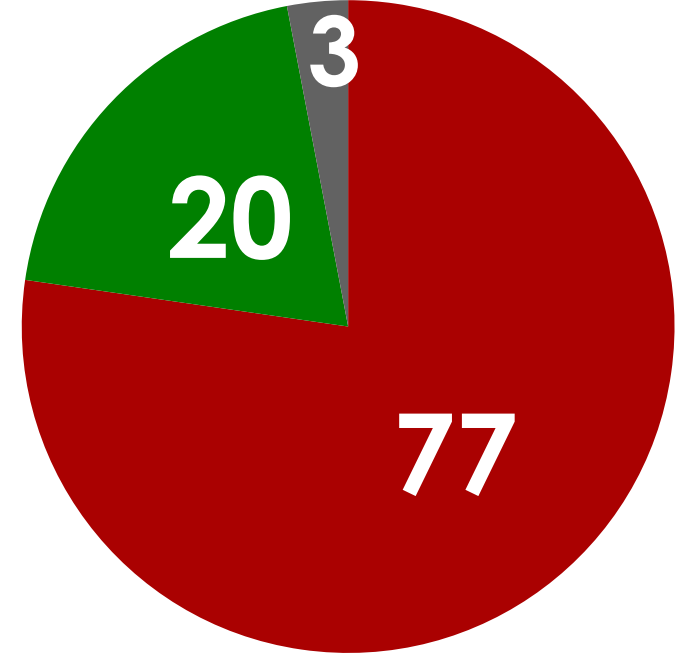

ثقة التونسي في الأحزاب السياسية

مارس 2016

غير مصرح ■ عنده ثقة ■ ما عندوش ثقة