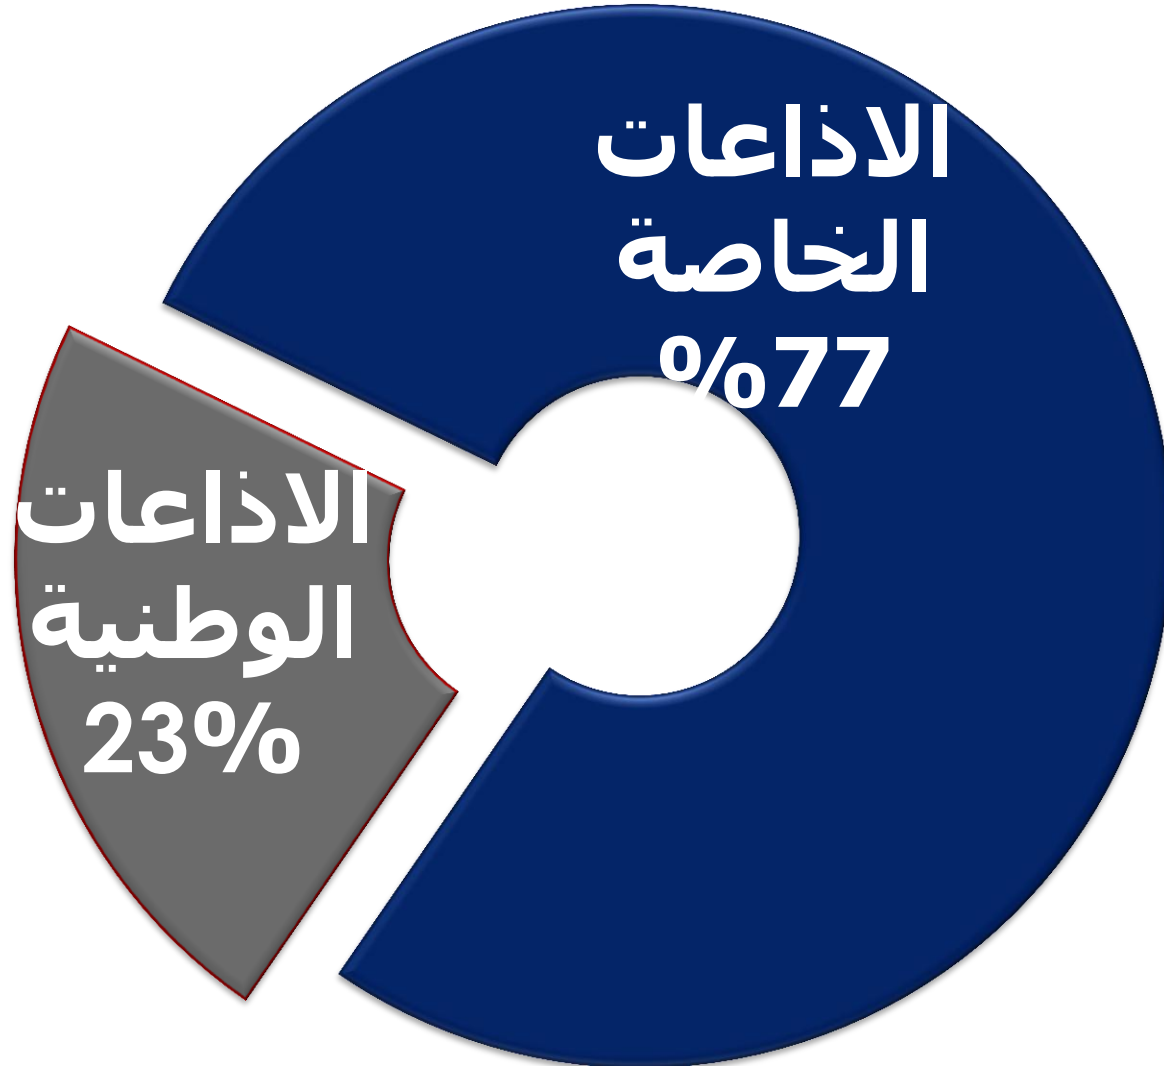

نسبة الاستماع اليومي للراديو حسب خاصية الأذاعات