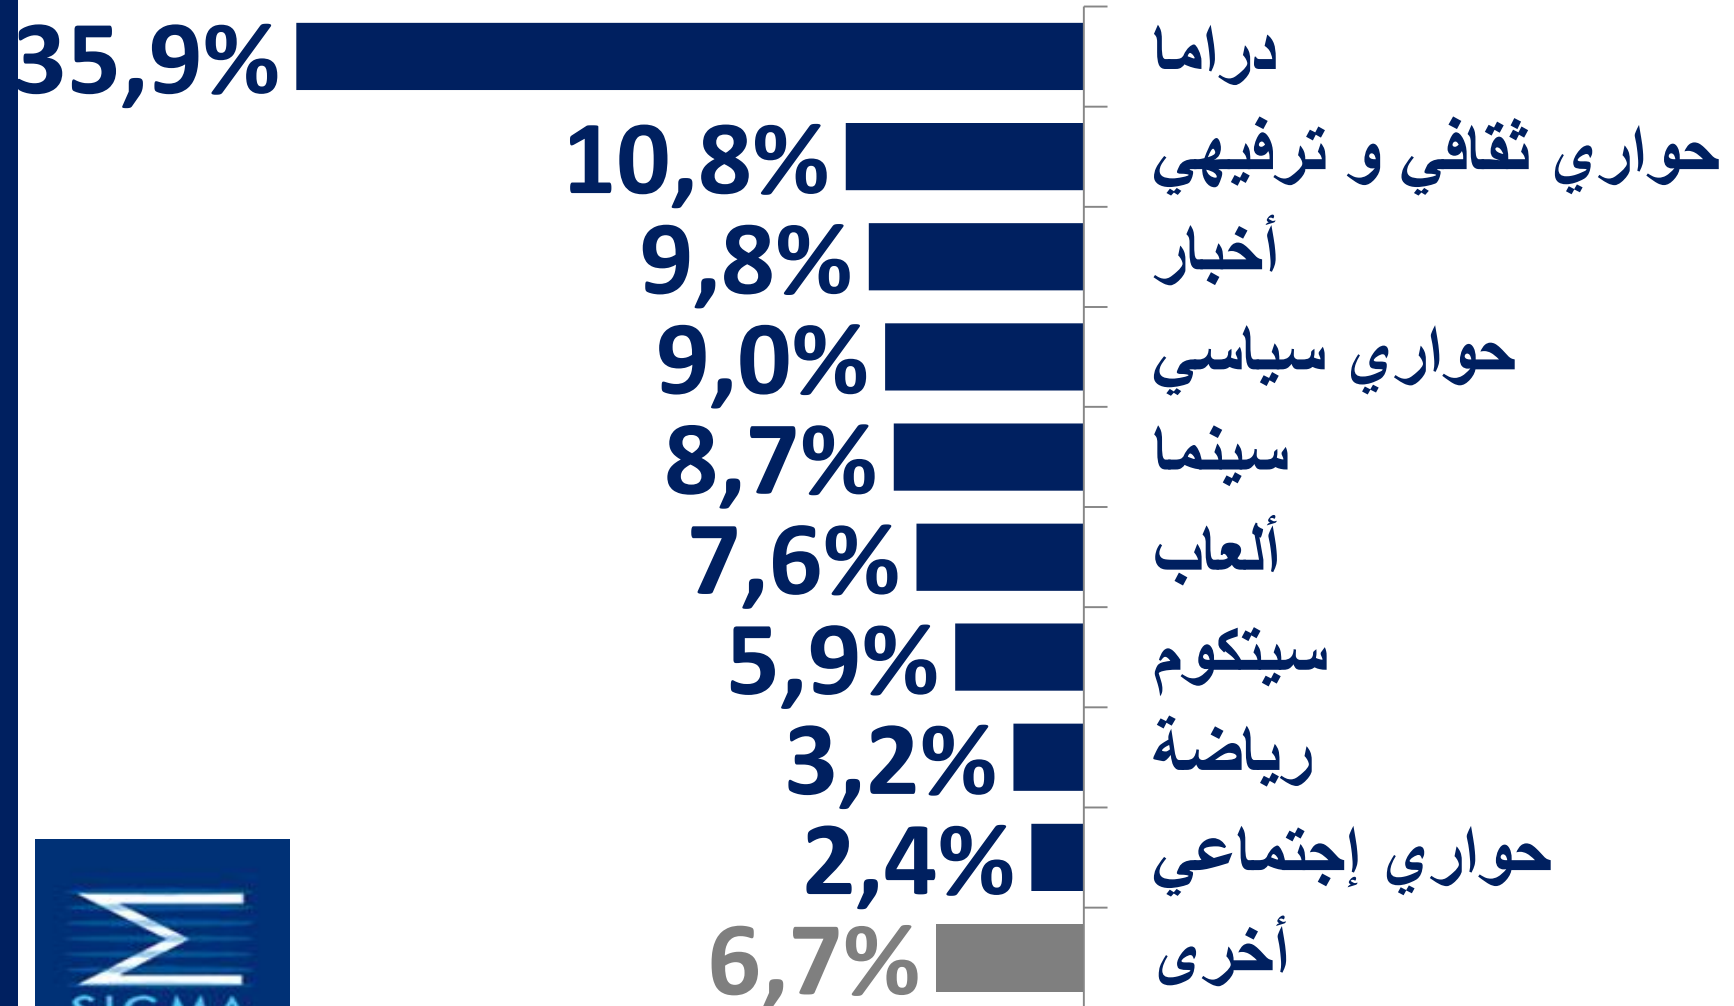

نسبة المشاهدة اليومية للتلفزيون حسب

نوعيات البرامج و الجنس (الأسبوع الأول لشهر نوفمبر)

شكرا