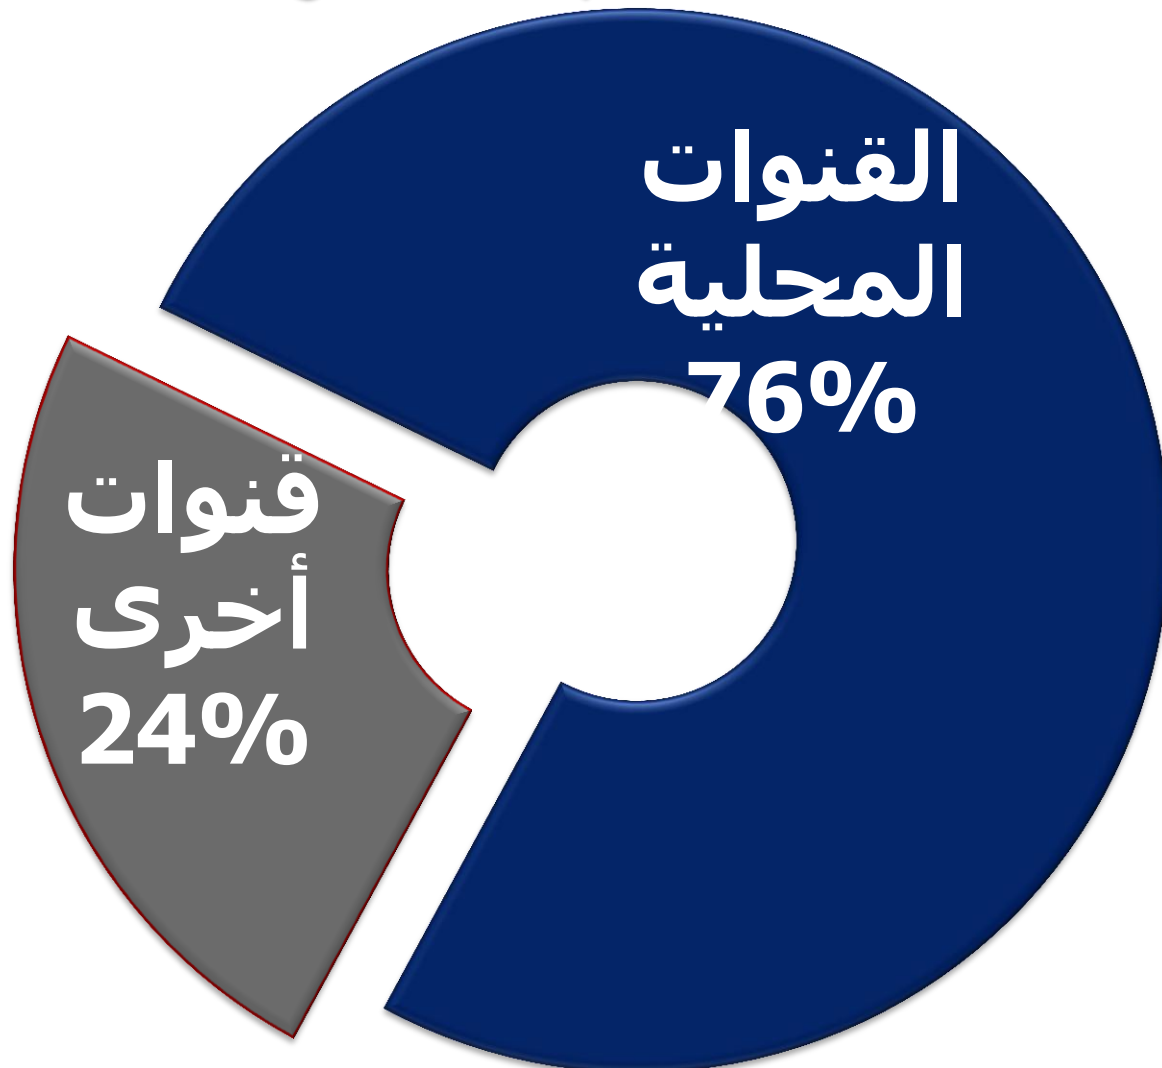

التونسي و وسائل الاعلام السمعية و البصرية

نسبة المشاهدة و الاستماع اليومي للتلفزيون و الراديو

الراديو

التلفزيون

نسبة المشاهدة و الاستماع يوميًا للتلفزيون و الراديو خلال يوم

نسبة المشاهدة اليومية للتلفزيون حسب القنوات