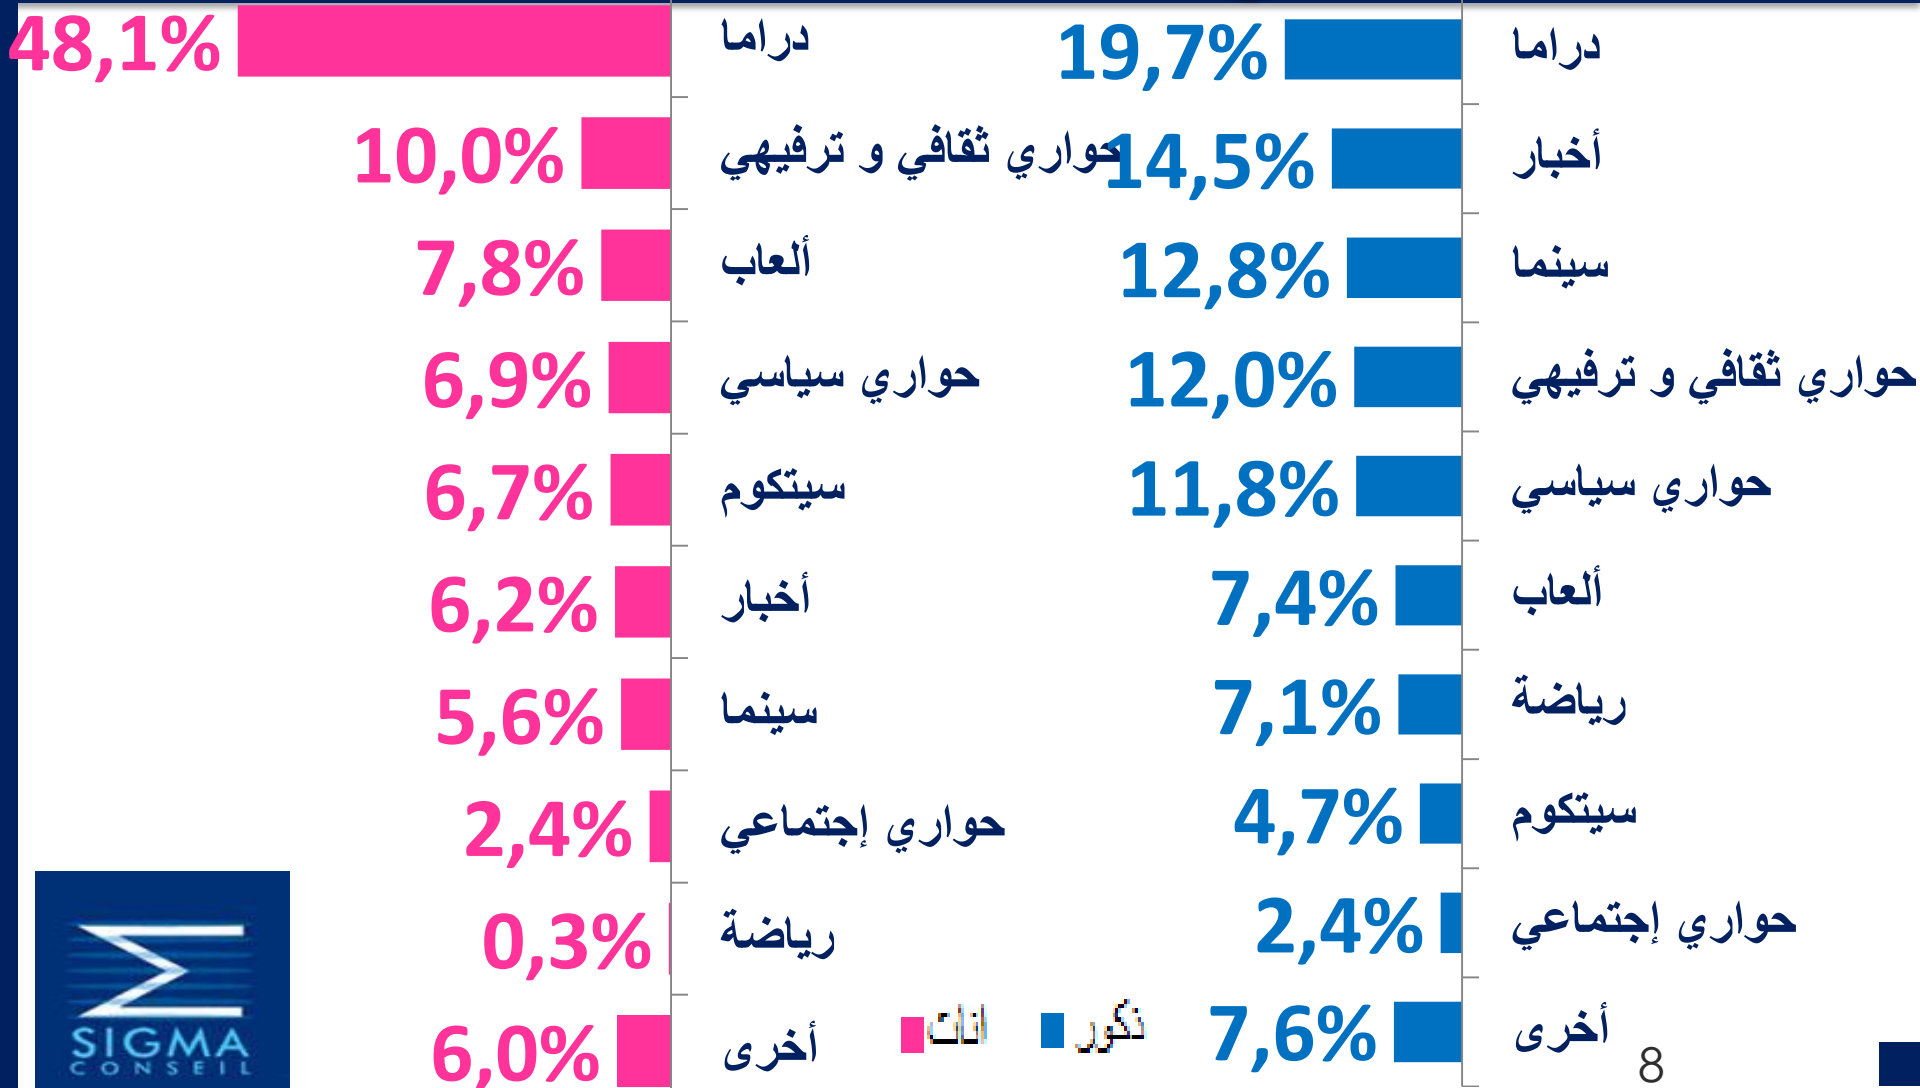

نسبة المشاهدة اليومية للتلفزيون حسب

نوعيات البرامج و الجنس (الأسبوع الأول لشهر نوفمبر)

شكرا