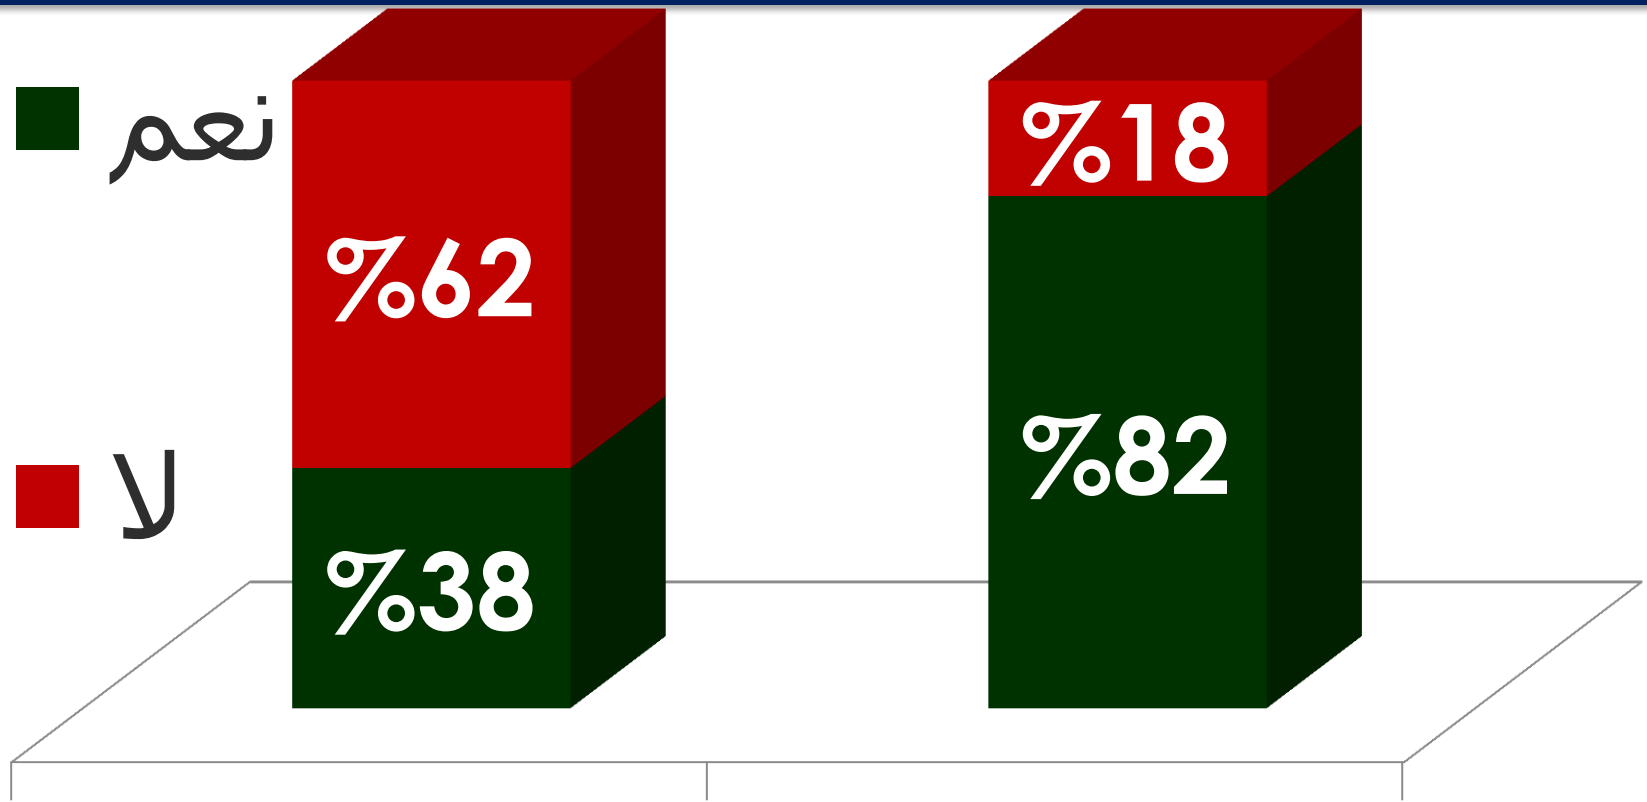

التونسي و وسائل الاعلام السمعية و البصرية

نسبة المشاهدة و الاستماع اليومي للتلفزيون و الراديو

الراديو

التلفزيون

نسبة المشاهدة و الاستماع يوميًا للتلفزيون و الراديو خلال يوم

نسبة المشاهدة اليومية للتلفزيون حسب القنوات